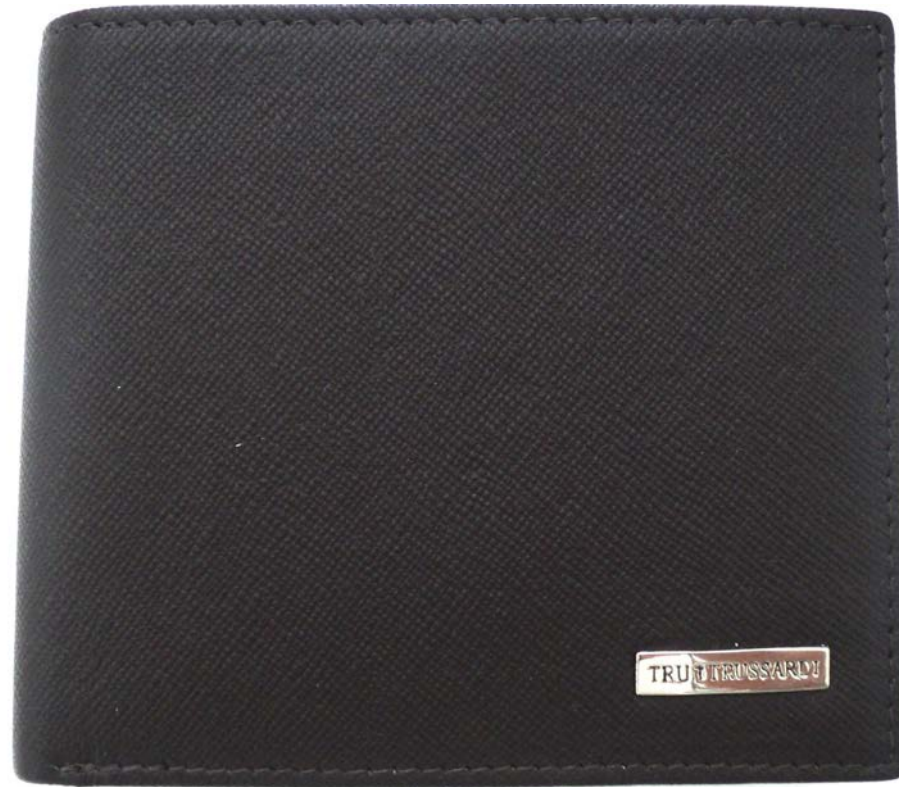

LINEA QUEEN ALBERTA Art. TBQA07

Sizes: 24cmH x 32 cm L x 12,7 cm P

Black

Bordeaux

Red

Taupe

TRU  TRUSSARDI

portafogli uomo

# LINEA MAINE

Black

Blu navy

D.brown

D.grey