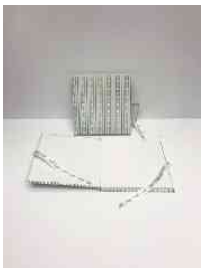

Scatolone 1
n 66 pezzi

Scatolone 2
46 pezzi rosa
4 pezzi rosso

Scatolone 3

- 17 pezzi riga blu
- 2 pezzi riga azzurra
- 2 pezzi quadretti azzurri
- 3 tinta unita rosa (sporchi)

Scatolone 4

- 12 pezzi quadretto blu
- 5 pezzi biglino vari colori
- 3 pezzi fondo azzurro fiore rosa
- 2 pezzi azzurro cresima
- 2 pezzi fantasia biglino bianco

Scatola 5

- 4 pezzi bimba rosa
- 5 pezzi bimbo azzurro
- 1 pezzi orso rosa
- 3 pezzi orsa azzurra

Scatola 6

- 4 pezzi aglio
- 3 pezzi pomodori
- 2 pezzi pesche
- 3 pezzi albicocche
- 2 pezzi prugne
- 1 pezzi rapanello

Scatola 7

28 album 20x20 quadretti b/n

Scatola 8

Album stoffa 20x20 tinta unita
N 13 Pz blu
N 6 verde
N 2 Rossi
N 5 rosa
N 16 azzurro
N 2 applicazione rossa

Scatola 9-10-11

Stoffa quadretti uguale a n7
Totale compresa 7 n 114

Scatola 12

N 27 Diari 20x20 senza nastro fantasia serig rosa

Scatola 13

N 26 diari 20x20 fantasia azzurra con nastro

Scatola 14

N 39 diari 20x20 senza nastro fant ser azzurri

Scatola 15 uguale a 7

N 25 pezzi