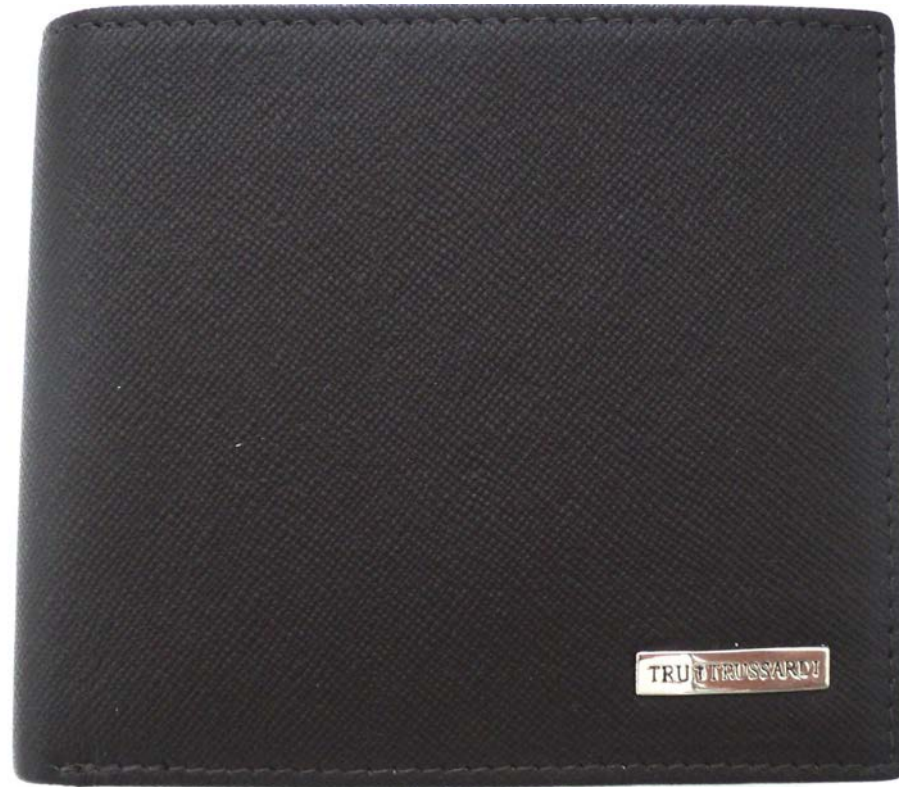

LINEA MAINE