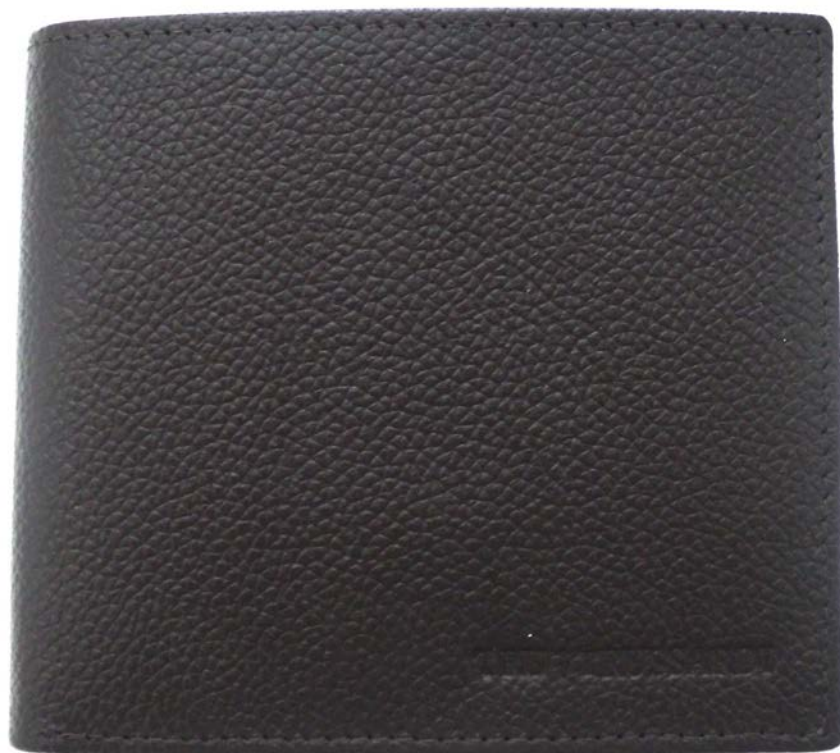

LINEA LOS ANGELES

Black

Blu navy

D.brown

D.grey